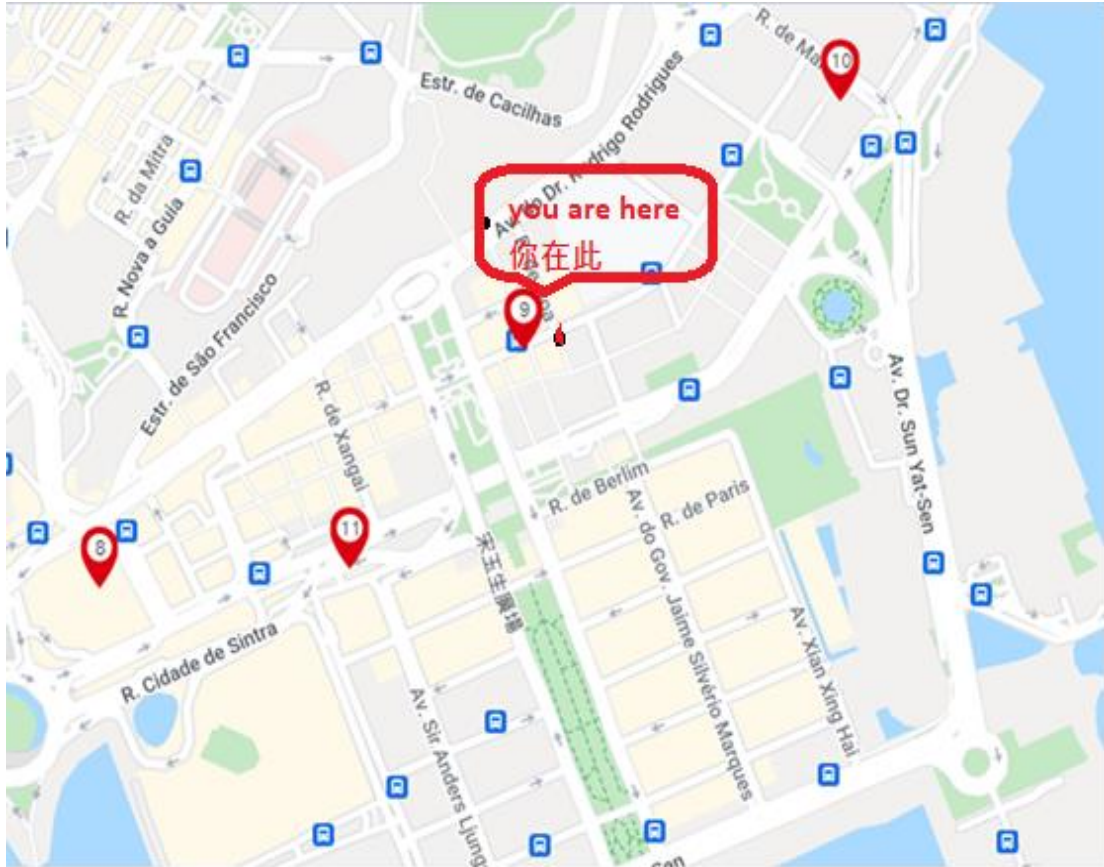

**Location and Map**

ATM	Location	Address	withdrawal 取款	Deposit 存款
8	<b>Hotel Lisboa (New Wing)</b> 葡京酒店新翼	Shop No.63 Avenida de Lopo Sarmiento de Carvalho 賈羅布大馬路 63 號葡京酒店商鋪	√	√
9	<b>Soi Cheong (ZAPE)</b> 瑞昌銀號 (新口岸分店)	Soi Cheong Exchange Shop, Rua de Luis Gonzaga Gomes, No. 68B 澳門高美士街 68B 號瑞昌銀號傍	√	√
10	<b>Golden Dragon Hotel</b> 金龍酒店	Rua de Malaca 澳門馬六甲街金龍酒店	√	
11	<b>StarWorld Hotel</b> 星際酒店	Avenida de Amizade, Macau 澳門友誼大馬路星際酒店大堂	√	√